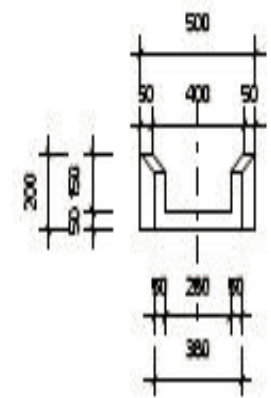

SCIEK SKARPOWY TRAPEZOWY 01.25

RZUT Z GORY

WIDOK OD CZOŁA

PRZEKROJ PIONOWY