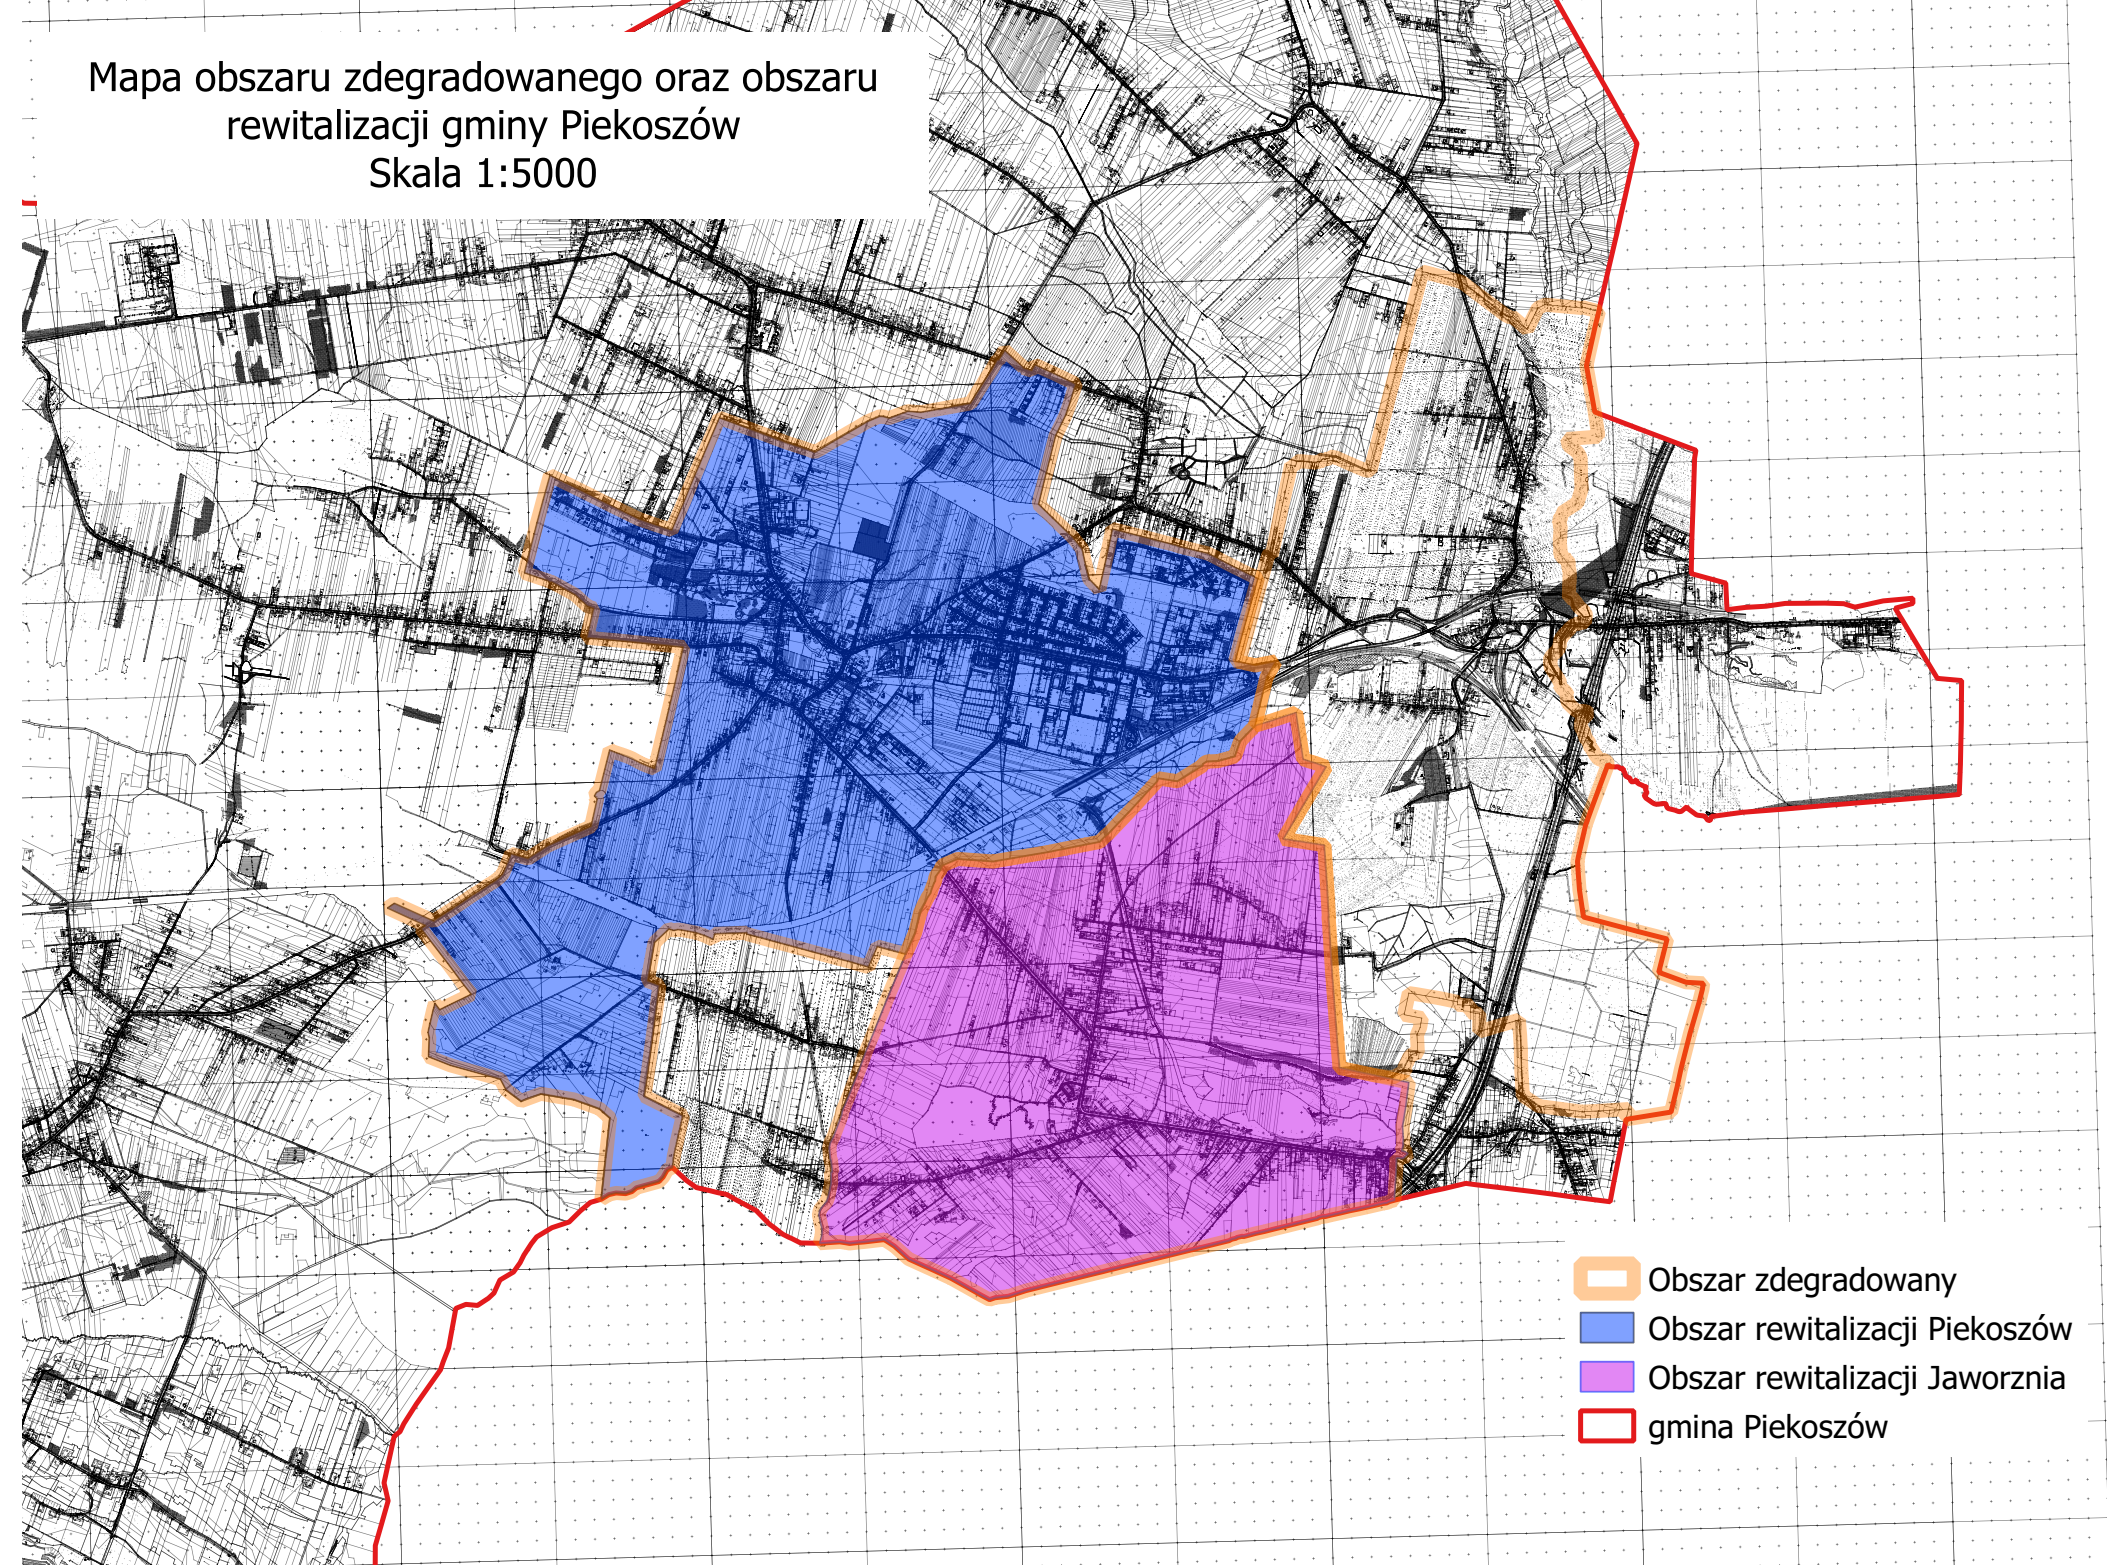

Mapa obszaru zdegradowanego oraz obszaru  
rewitalizacji gminy Piekoszków  
Skala 1:5000

- Obszar zdegradowany
- Obszar rewitalizacji Piekoszków
- Obszar rewitalizacji Jaworznia
- gmina Piekoszków